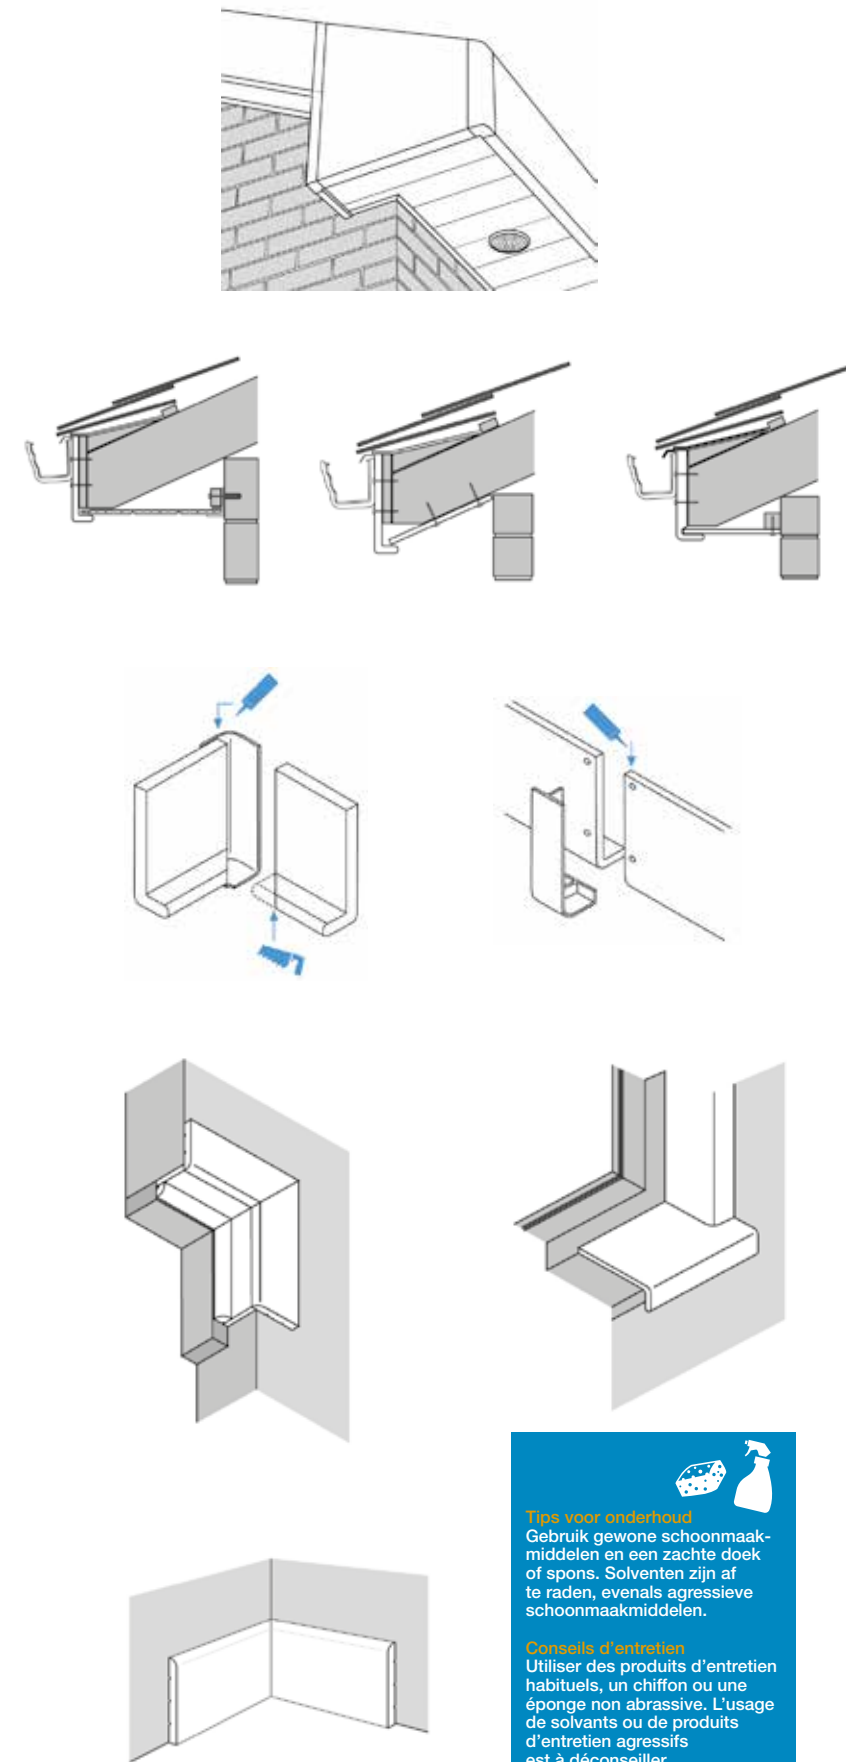

PVC hardschuimprofielen  
Profilés en PVC cellulaire

**Tips voor onderhoud**  
Gebruik gewone schoonmaakmiddelen en een zachte doek of spons. Solventen zijn af te raden, evenals agressieve schoonmaakmiddelen.